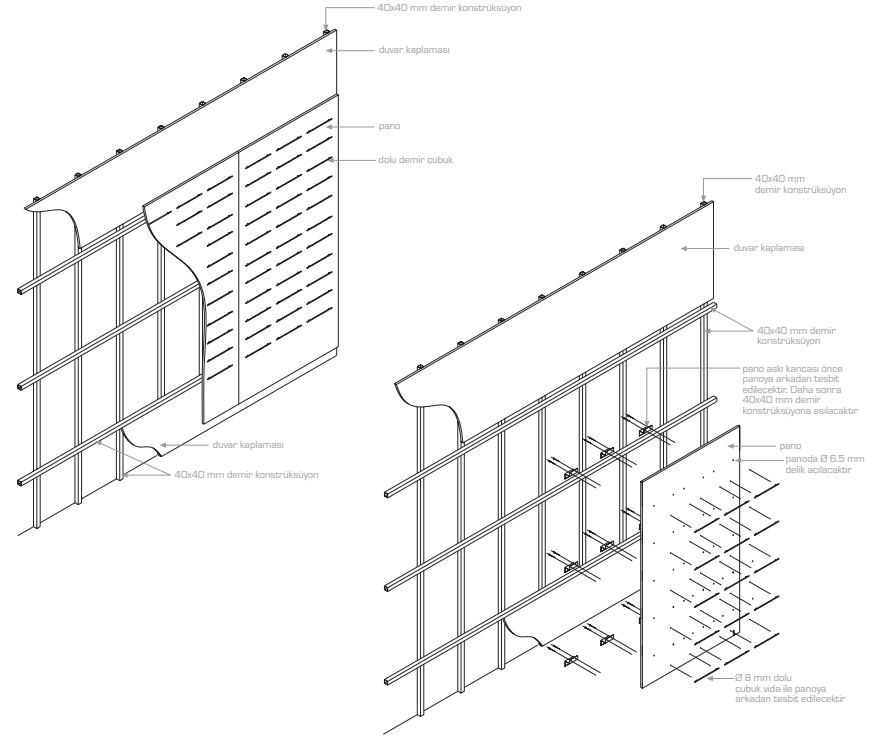

montaj şeması

sistem aparatları-1

(x) 01 boyalı 02 parlak krom 03 mat krom 04 paslanmaz 05 sarı 06 antik sarı (y) a suntualem b MDF/lake c lake d doğal kaplama e laminat f cam

Ürün adı : edon 30 x 118 cm askılık
Ölçü : 30 x 118 cm
Malzeme : 15 x 25 mm kutu profili-4mm sac
Ürün kodu : 644321 - (x)

Ürün : edon fişizde askılık
Ölçü : 45 x 118 cm
Malzeme : 20 x 40 mm kutu profili
Ø 10 mm piko
Ürün kodu : 644326 - (x)

Ürün : edon 5 x 118 cm askılık
Ölçü : 5 x 118 cm
Malzeme : 15 x 25 mm kutu profili
Ürün kodu : 644322 - (x)

Ürün : edon 35 x 118 cm sac raf
Ölçü : 35 x 118 cm
Malzeme : sac
Ürün kodu : 644327 - (x)

Ürün : edon 35 x 38 cm askılık
Ölçü : 35 x 38 cm
Malzeme : 15 x 25 mm kutu profili-4 mm sac
Ürün kodu : 644323 - (x)