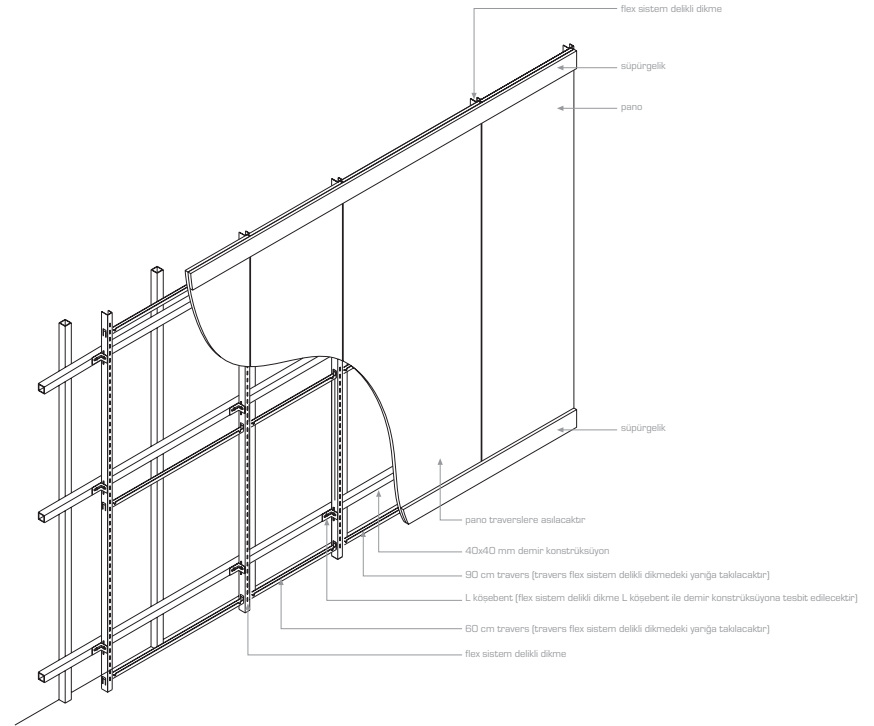

montaj şeması

sistem aparatları-1

(x) 01 boyak 03 mat krom 05 sarı (y) a surlalam c lake e laminat
02 parlak krom 04 paslanmaz 06 antik sarı b MDF/lam d doğal kaplama f cam

Ürün adı : flex 30 x 89 cm askılık
Ölçü : 30 x 89 cm
Malzeme : 15 x 30 mm oval profil
Ürün kodu : 652321 - (x)

Ürün : flex 5 x 59 cm askılık-20 cm piko
Ölçü : 25 x 59 cm
Malzeme : 15 x 30 mm oval profil
Ürün kodu : 652326 - (x)

Ürün adı : flex 5 x 89 cm askılık
Ölçü : 5 x 89 cm
Malzeme : 15 x 30 mm oval profil
Ürün kodu : 652322 - (x)

Ürün adı : flex 30 x 89 cm raf kolu
Ölçü : 30 x 89 cm
Malzeme : 15 x 30 mm oval profil
Ürün kodu : 652328 - (x)

Ürün : flex 5 x 59 cm askılık
Ölçü : 5 x 59 cm
Malzeme : 15 x 30 mm oval profil
Ürün kodu : 652324 - (x)