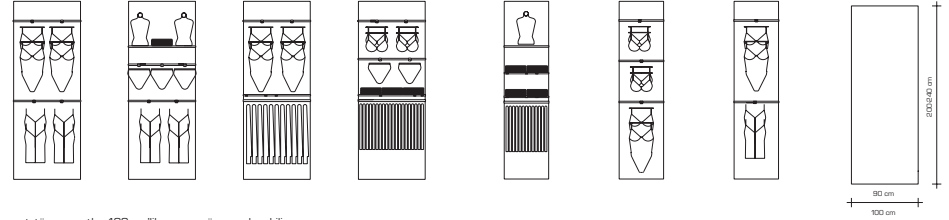

sistem aparatları-1

(x) 01 boyalı 03 mat krom 05 sarı (y) a suntaalam c laka e laminat
02 parlak krom 04 paslanmaz 06 antik sarı b MDF/lam d doğal kaplama f cam

Ürün : flex 30-35-40 cm eğik baston
Ölçü : 30-35-40 cm (A)
Malzeme : 15 x 30 mm oval profil
Ürün kodu : 652341 (A) - (x)

Ürün : flex 20-25-30 cm etiketli piko
Ölçü : 20-25-30 cm (A)
Malzeme : Ø 4-6-8 mm (B)
Ürün kodu : 652343 (A)(B) - (x)

pano tipleri