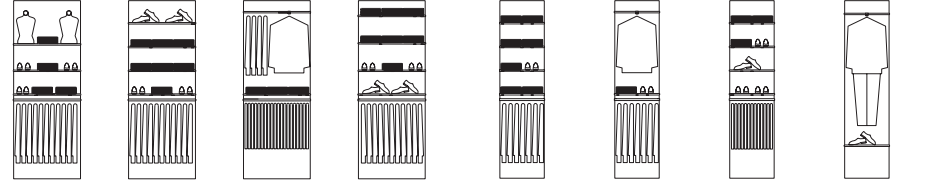

sistem aparatları-1

(x) 01 boyalı 03 mat krom 05 sarı (y) a suntaalam c laka e laminat
02 parlak krom 04 paslanmaz 06 antik sarı b MDF/lam d doğal kaplama f cam

Ürün : flex 30-35-40 cm eğik baston
Ölçü : 30-35-40 cm (A)
Malzeme : 15 x 30 mm oval profil
Ürün kodu : 652341 (A) - (x)

Ürün : flex 20-25-30 cm etiketli piko
Ölçü : 20-25-30 cm (A)
Malzeme : Ø 4-6-8 mm (B)
Ürün kodu : 652343 (A)(B) - (x)

pano tipleri