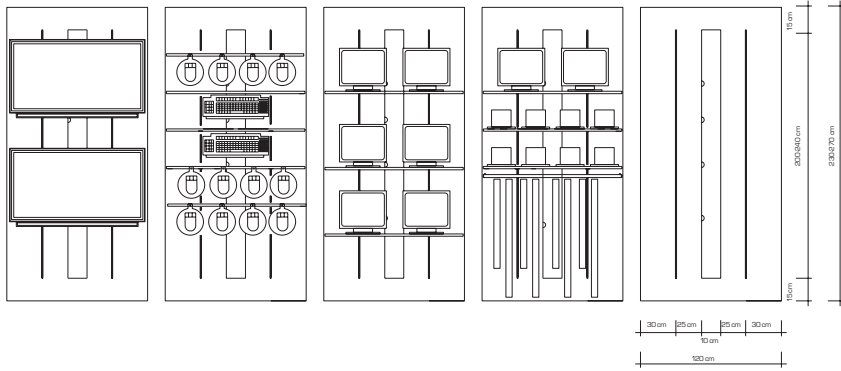

Ürün : sax 30 x 58 cm askılık
Ölçü : 30 x 58 cm
Malzeme : 15 x 25 mm kutu profil-4 mm sac
Ürün kodu : 657339 - (x)

Ürün : sax 60 x 58 cm yanıklı sac raf
Ölçü : 60 x 58 cm
Malzeme : sac
Ürün kodu : 657335 - (x)

Ürün : sax 5 x 58 cm askılık:20 cm piko
Ölçü : 25 x 118 cm
Malzeme : 15 x 25 mm kutu profil-4 mm sac
Ø 6 mm piko
Ürün kodu : 657340 - (x)

pano tipleri

pano tipleri