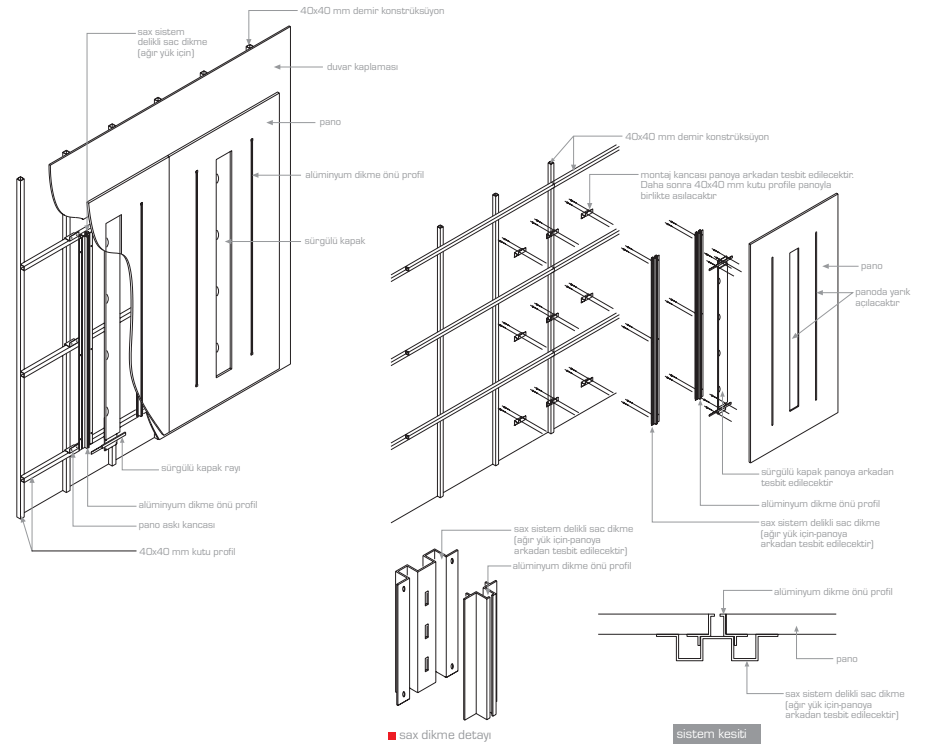

montaj şeması

sistem aparatları-1

(x) 01 boyalı 02 parlak krom 03 mat krom 04 paslanmaz 05 sarı 06 antik sarı (y) a suntualem b MDF/lam c lake d doğal kaplama e laminat f cam

Ürün adı : sax 30 x 118 cm askılık
Ölçü : 30 x 118 cm (kol merkezi 60 cm)
Malzeme : 15 x 25 mm kutu profil-4mm sac
Ürün kodu : 657321 - (x)

Ürün : sax 50 x 118 cm sac raf
Ölçü : 50 x 118 cm
Malzeme : sac
Ürün kodu : 657326 - (x)

Ürün : sax 5 x 118 cm askılık
Ölçü : 5 x 118 cm (kol merkezi 60 cm)
Malzeme : 15 x 25 mm kutu profil-4mm sac
Ürün kodu : 657322 - (x)

Ürün : sax 50 x 58 cm sac raf
Ölçü : 50 x 58 cm
Malzeme : sac
Ürün kodu : 657327 - (x)

Ürün : sax 5 x 118 cm askılık:20 cm piko
Ölçü : 25 x 118 cm (kol merkezi 60 cm)
Malzeme : 15 x 25 mm kutu profil-4 mm sac
Ø 6 mm piko
Ürün kodu : 657323 - (x)

Ürün : sax 5 x 58 cm askılık:20 cm piko
Ölçü : 25 x 118 cm
Malzeme : 15 x 25 mm kutu profil-4 mm sac
Ø 6 mm piko
Ürün kodu : 657340 - (x)

pano tipleri

pano tipleri