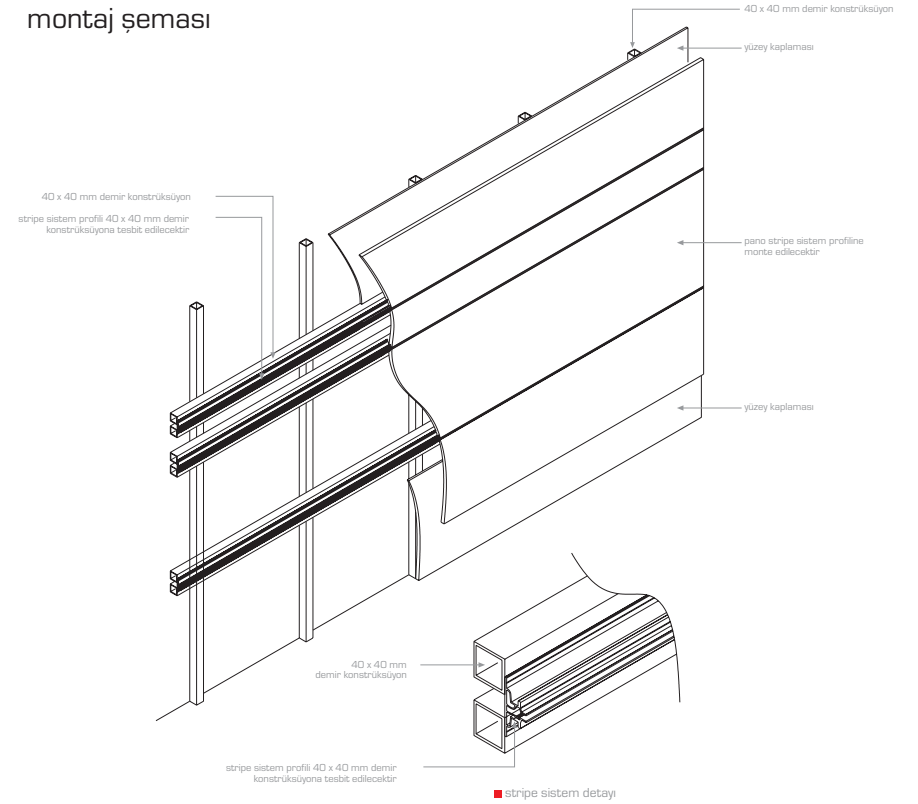

montaj şeması

sistem aparatları-1

(x) 01 boyalı 02 parlak krom 03 mat krom 04 paslanmaz 05 sarı 06 antik sarı (y) a suntalam b MDF/lam b c lake d doğal kaplama e laminat f cam

Ürün adı : stripe 30 x 118 cm asklık
Ölçü : 30 x 118 cm (kol merkezi 60 cm)
Malzeme : Ø 25 mm profil
Ürün kodu : 641321 - (x)

Ürün : stripe 5 x 58 cm asklık-20 cm piko
Ölçü : 25 x 58 cm
Malzeme : Ø 25 mm profil-Ø 6 mm piko
Ürün kodu : 641326 - (x)

Ürün : stripe 30 x 58 cm asklık
Ölçü : 30 x 58 cm
Malzeme : Ø 25 mm profil
Ürün kodu : 641322 - (x)

Ürün : stripe fitzide asklık
Ölçü : 45 x 118 cm (kol merkezi 60 cm)
Malzeme : 20 x 40 mm kutu profil - Ø 10 mm piko
Ürün kodu : 641327 - (x)

Ürün adı : stripe 5 x 118 cm asklık
Ölçü : 5 x 118 cm (kol merkezi 60 cm)
Malzeme : 15 x 30 mm oval profil
Ürün kodu : 641323 - (x)

Ürün : stripe 5 x 118 cm asklık-20 cm piko
Ölçü : 25 x 118 cm (kol merkezi 60 cm)
Malzeme : Ø 25 mm profil-Ø 6 mm piko
Ürün kodu : 641325 - (x)

Ürün : stripe 118 cm asklık
Ölçü : 118 cm
Malzeme : Ø 25
Ürün kodu : 641330 - (x)