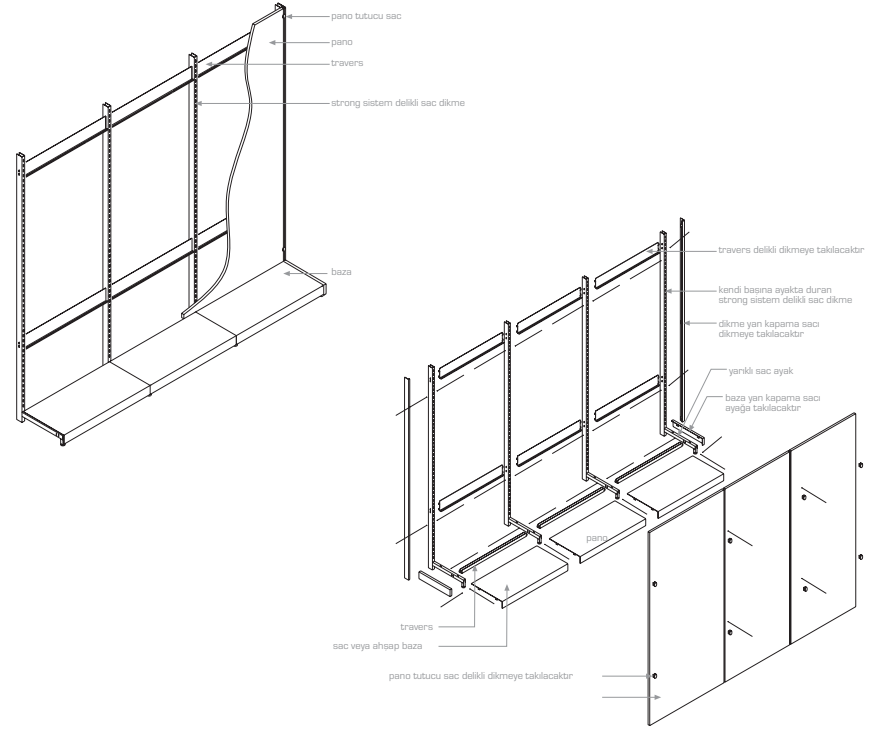

montaj şeması

sistem aparatları-1

(x) 01 boyalı 03 mat krom 05 sarı (y) a suntalam c lake e laminat
02 parlak krom 04 paslanmaz 06 antik sarı b MDF/lake d doğal kaplama f cam

Ürün adı : strong 30 x 89 cm askılık
Ölçü : 30 x 89 cm
Malzeme : 15 x 30 mm oval profil
Ürün kodu : 647321 - (x)

Ürün adı : strong 30 x 59 cm askılık
Ölçü : 30 x 59 cm
Malzeme : 15 x 30 mm oval profil
Ürün kodu : 647325 - (x)

Ürün adı : strong 5 x 89 cm askılık
Ölçü : 5 x 89 cm
Malzeme : 15 x 30 mm oval profil
Ürün kodu : 647322 - (x)

Ürün adı : strong 5 x 59 cm askılık
Ölçü : 5 x 59 cm
Malzeme : 15 x 30 mm oval profil
Ürün kodu : 647326 - (x)

Ürün : strong 5 x 89 cm askılık-20 cm piko
Ölçü : 25 x 89 cm
Malzeme : 15 x 30 mm oval profil
Ürün kodu : 647323 - (x)

Ürün : strong raf braco
Ölçü : 30-35-40 cm (A)
Malzeme : 4 mm sac
Ürün kodu : 647328 (A) - (x)

sistem aparatları-2

(x) 01 boyalı 03 mat krom 05 sarı (y) a suntalam c lake e laminat
02 parlak krom 04 paslanmaz 06 antik sarı b MDF/lake d doğal kaplama f cam