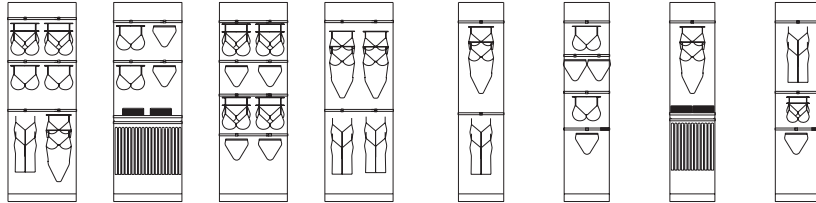

sistem aparatları-3

(x) 01 boyalı 03 mat krom 05 sarı (y) a suntalam c lake e laminat
02 parlak krom 04 paslanmaz 06 antik sarı b MDF/İam d doğal kaplama f cam

Ürün : strong 15-20-25-30 cm düz baston
Ölçü : 15-20-25-30 cm (A)
Malzeme : 15 x 30 mm oval profil
Ürün kodu : 647337(A) - (x)

Ürün : strong 20-25-30 cm etiketli piko
Ölçü : 20-25-30 cm (A)
Malzeme : Ø 4-6-8 mm (B)
Ürün kodu : 647341(A)(B) - (x)

Ürün : strong 30-35-40 cm eğik baston
Ölçü : 30-35-40 cm (A)
Malzeme : 15 x 30 mm oval profil
Ürün kodu : 647338(A) - (x)

Ürün : strong 20-25-30 cm tapalı piko
Ölçü : 20-25-30 cm (A)
Malzeme : Ø 4-6-8-10 mm (B)
Ürün kodu : 647342(A)(B) - (x)

Ürün : strong 30-35-40 cm kademeli baston
Ölçü : 30-35-40 cm (A)
Malzeme : 15 x 30 mm oval profil
Ürün kodu : 647339(A) - (x)

pano tipleri