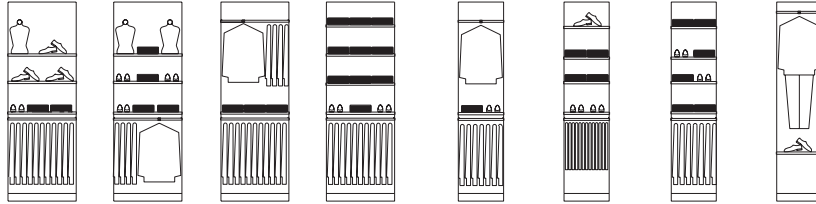

sistem aparatları-3

(x) 01 boyalı 03 mat krom 05 sarı (y) a suntalam c lake e laminat
02 parlak krom 04 paslanmaz 06 antik sarı b MDF/İam d doğal kaplama f cam

Ürün : strong 15-20-25-30 cm düz baston
Ölçü : 15-20-25-30 cm (A)
Malzeme : 15 x 30 mm oval profil
Ürün kodu : 647337(A) - (x)

Ürün : strong 20-25-30 cm etiketli piko
Ölçü : 20-25-30 cm (A)
Malzeme : Ø 4-6-8 mm (B)
Ürün kodu : 647341(A)(B) - (x)

Ürün : strong 30-35-40 cm eğik baston
Ölçü : 30-35-40 cm (A)
Malzeme : 15 x 30 mm oval profil
Ürün kodu : 647338(A) - (x)

Ürün : strong 20-25-30 cm tapalı piko
Ölçü : 20-25-30 cm (A)
Malzeme : Ø 4-6-8-10 mm (B)
Ürün kodu : 647342(A)(B) - (x)

Ürün : strong 30-35-40 cm kademeli baston
Ölçü : 30-35-40 cm (A)
Malzeme : 15 x 30 mm oval profil
Ürün kodu : 647339(A) - (x)

pano tipleri