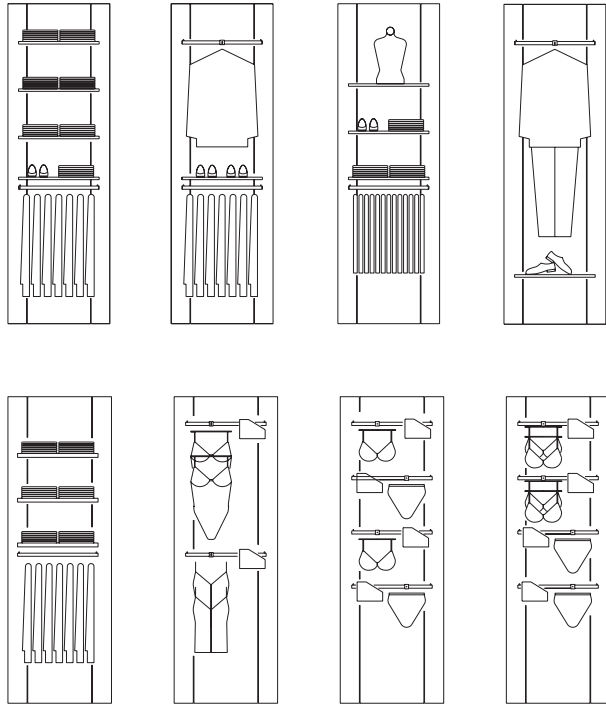

Ürün : meta 20-25-30 cm tapalı piko
Ölçü : 20-25-30 cm (A)
Malzeme : Ø 4-6-8-10 mm (B)
Ürün kodu : 645330(A)(B) - (x)

sistem aparatları-2

(x) 01 boyalı 03 mat krom 05 san (y) a suntuşam c lake e laminat
02 parlak krom 04 paslanmaz 06 antik san b MDFlam d doğal kaplama f cam

Ürün : meta 30-35-40 cm eğik baston
Ölçü : 30-35-40 cm (A)
Malzeme : 4 mm sac
Ürün kodu : 645333(A) - (x)

Ürün : meta saplak
Ölçü : 30-35-40 cm (A)
Malzeme : Ø 6 mm
Ürün kodu : 645334(A) - (x)

Ürün : meta top aparatı
Ölçü : 30-35-40 cm (A)
Malzeme : Ø 6 mm
Ürün kodu : 645335(A) - (x)

pano tipleri

pano tipleri