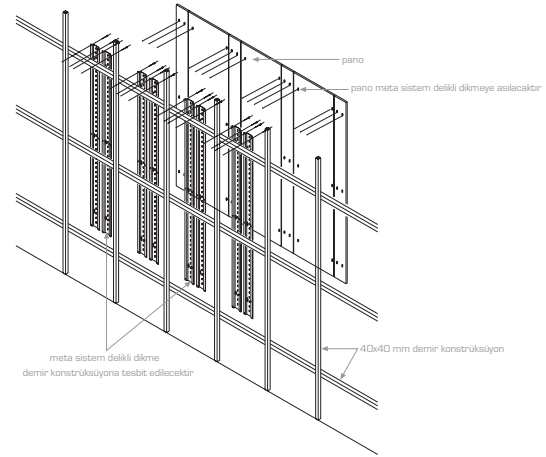

montaj şeması

sistem aparatları-1

(x) 01 boyalı 03 mat krom 05 san (y) a suntuşam c lake e laminat
02 parlak krom 04 paslanmaz 06 antik san b MDFlam d doğal kaplama f cam

Ürün adı : meta 30 x 63 cm askılık
Ölçü : 30 x 63 cm (kol merkezi 50 cm)
Malzeme : 15 x 25 mm kutu profili-4 mm sac
Ürün kodu : 645321 - (x)

Ürün adı : meta 30 x 63 cm raf kolu
Ölçü : 30 x 63 cm (kol merkezi 50 cm)
Malzeme : 15 x 25 mm kutu profili-4 mm sac
Ürün kodu : 645326 - (x)

Ürün adı : meta 5 x 63 cm askılık
Ölçü : 5 x 63 cm (kol merkezi 50 cm)
Malzeme : 15 x 25 mm kutu profili-4 mm sac
Ürün kodu : 645322 - (x)

Ürün : meta 10-15-20-25-30 cm piko
Ölçü : 10-15-20-25-30 cm (A)
Malzeme : Ø 6-8-10-12 mm (B)
Ürün kodu : 645328(A)(B) - (x)

Ürün : meta fitçuide askılık
Ölçü : 45 x 63 cm (kol merkezi 50 cm)
Malzeme : 20 x 40 mm kutu profili - Ø10 mm piko
Ürün kodu : 645324 - (x)

Ürün : meta 20-25-30 cm etiketkili piko
Ölçü : 20-25-30 cm (A)
Malzeme : Ø 4-6-8 mm (B)
Ürün kodu : 645329(A)(B) - (x)

Ürün : meta 35 x 63 cm sac raf
Ölçü : 35 x 63 cm (kol merkezi 50 cm)
Malzeme : sac
Ürün kodu : 645325 - (x)