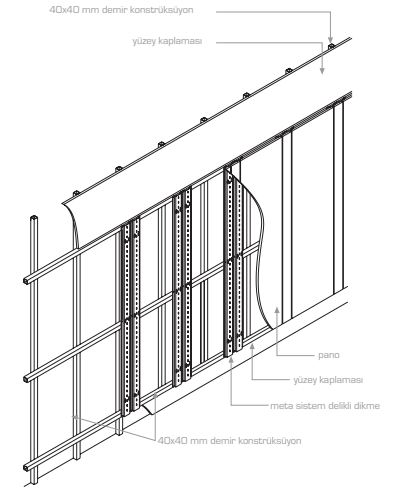

montaj şeması

sistem aparatları-1

(x) 01 boyalı 03 mat krom 05 san (y) a suntuşam c lake e laminat
02 parlak krom 04 paslanmaz 06 antik san b MDFlam d doğal kaplama f cam

Ürün adı : meta 30 x 63 cm askılık
Ölçü : 30 x 63 cm (kol merkezi 50 cm)
Malzeme : 15 x 25 mm kutu profili-4 mm sac
Ürün kodu : 645321 - (x)

Ürün adı : meta 30 x 63 cm raf kolu
Ölçü : 30 x 63 cm (kol merkezi 50 cm)
Malzeme : 15 x 25 mm kutu profili-4 mm sac
Ürün kodu : 645326 - (x)

Ürün adı : meta 5 x 63 cm askılık
Ölçü : 5 x 63 cm (kol merkezi 50 cm)
Malzeme : 15 x 25 mm kutu profili-4 mm sac
Ürün kodu : 645322 - (x)

Ürün : meta 35 x 63 cm raf
Ölçü : 35 x 63 cm
Malzeme : Suntuşam-MDFlam-lake
doğal kaplama-laminat-cam
Ürün kodu : 645327 - (y) - (x)

Ürün : meta 5 x 63 cm askılık-20 cm piko
Ölçü : 25 x 63 cm (kol merkezi 50 cm)
Malzeme : 15 x 25 mm kutu profili-4 mm sac
Ø 6 mm piko
Ürün kodu : 645323 - (x)

Ürün : meta 10-15-20-25-30 cm piko
Ölçü : 10-15-20-25-30 cm (A)
Malzeme : Ø 6-8-10-12 mm (B)
Ürün kodu : 645328(A)(B) - (x)

Ürün : meta fitçuide askılık
Ölçü : 45 x 63 cm (kol merkezi 50 cm)
Malzeme : 20 x 40 mm kutu profili - Ø10 mm piko
Ürün kodu : 645324 - (x)