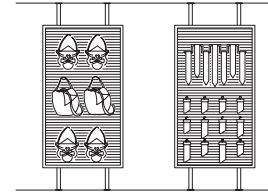

sistem aparatları-1

(x) 01 boyalı 03 mat krom 05 sarı
02 parlak krom 04 paslanmaz 06 antik sarı

Ürün : slim 15-20-25-30 cm düz baston
Ölçü : 15-20-25-30 cm (A)
Malzeme : 4 mm sac
Ürün kodu : 653321(A) - (x)

Ürün : slim 20-25-30 cm tapalı piko
Ölçü : 20-25-30 cm (A)
Malzeme : Ø 4-6-8-10 mm (B)
Ürün kodu : 653326 (A),(B) - (x)

Ürün : slim 30-35-40 cm kademeli baston
Ölçü : 30-35-40 cm (A)
Malzeme : 4 mm sac
Ürün kodu : 653322 (A) - (x)

Ürün : slim sapkalık
Ölçü : 30-35-40 cm (A)
Malzeme : Ø 6 mm
Ürün kodu : 653327(A) - (x)

Ürün : slim 30-35-40 cm eğik baston
Ölçü : 30-35-40 cm (A)
Malzeme : 4 mm sac
Ürün kodu : 653323 (A) - (x)

Ürün : slim top aparatı
Ölçü : 30-35-40 cm (A)
Malzeme : Ø 6 mm
Ürün kodu : 653328 (A) - (x)

Ürün : slim krawatık
Ölçü : 10 x 70 cm
Malzeme : sac
Ürün kodu : 653329 - (x)

Ürün : slim 20-25-30 cm etiketli piko
Ölçü : 20-25-30 cm (A)
Malzeme : Ø 4-6-8 mm (B)
Ürün kodu : 653325 (A),(B) - (x)

pano tipleri

■ slim sistem diğer tüm sistemlere asılarak kullanılabilir.

slim sistemin bağımsız asılarak uygulanması