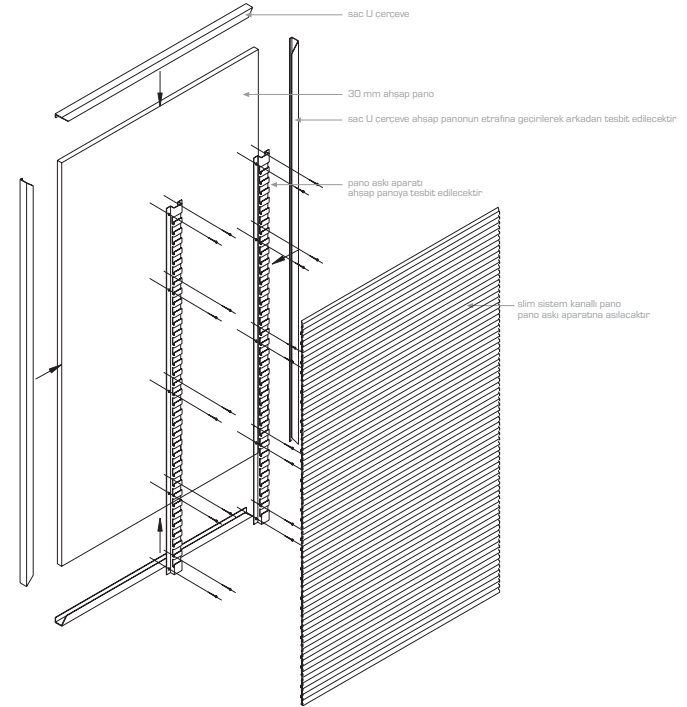

montaj şeması

## sistem aparatları-1

(x) 01 boyalı 03 mat krom 05 sarı  
02 parlak krom 04 paslanmaz 06 antik sarı

Ürün : slim 15-20-25-30 cm düz baston  
Ölçü : 15-20-25-30 cm (A)  
Malzeme : 4 mm sac  
Ürün kodu : 653321(A) - (x)

Ürün : slim 20-25-30 cm tapalı piko  
Ölçü : 20-25-30 cm (A)  
Malzeme : Ø 4-6-8-10 mm (B)  
Ürün kodu : 653326 (A),(B) - (x)

Ürün : slim 30-35-40 cm kademeli baston  
Ölçü : 30-35-40 cm (A)  
Malzeme : 4 mm sac  
Ürün kodu : 653322 (A) - (x)

Ürün : slim top aparatı  
Ölçü : 30-35-40 cm (A)  
Malzeme : Ø 6 mm  
Ürün kodu : 653328 (A) - (x)

Ürün : slim 10-15-20-25-30 cm piko  
Ölçü : 10-15-20-25-30 cm (A)  
Malzeme : Ø 6-8-10-12 mm (B)  
Ürün kodu : 653324 (A),(B) - (x)