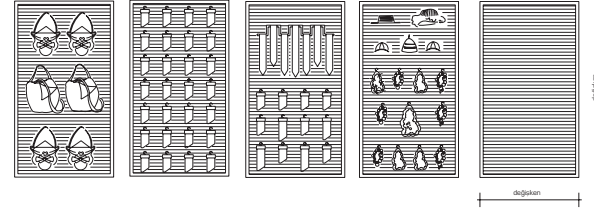

sistem aparatları-1

(x) 01 boyalı 03 mat krom 05 sarı
02 parlak krom 04 paslanmaz 06 antik sarı

Ürün : slim 15-20-25-30 cm düz baston
Ölçü : 15-20-25-30 cm (A)
Malzeme : 4 mm sac
Ürün kodu : 653321(A) - (x)

Ürün : slim 20-25-30 cm tapalı piko
Ölçü : 20-25-30 cm (A)
Malzeme : Ø 4-6-8-10 mm (B)
Ürün kodu : 653326 (A),(B) - (x)

Ürün : slim 30-35-40 cm kademeli baston
Ölçü : 30-35-40 cm (A)
Malzeme : 4 mm sac
Ürün kodu : 653322 (A) - (x)

Ürün : slim sapkalık
Ölçü : 30-35-40 cm (A)
Malzeme : Ø 6 mm
Ürün kodu : 653327(A) - (x)

Ürün : slim 30-35-40 cm eğik baston
Ölçü : 30-35-40 cm (A)
Malzeme : 4 mm sac
Ürün kodu : 653323 (A) - (x)

Ürün : slim top aparatı
Ölçü : 30-35-40 cm (A)
Malzeme : Ø 6 mm
Ürün kodu : 653328 (A) - (x)

Ürün : slim krawatık
Ölçü : 10 x 70 cm
Malzeme : sac
Ürün kodu : 653329 - (x)

Ürün : slim 20-25-30 cm etiketli piko
Ölçü : 20-25-30 cm (A)
Malzeme : Ø 4-6-8 mm (B)
Ürün kodu : 653325 (A),(B) - (x)

pano tipleri

■ slim sistem diğer tüm sistemlere asılarak kullanılabilir.

slim sistemin bağımsız asılarak uygulanması