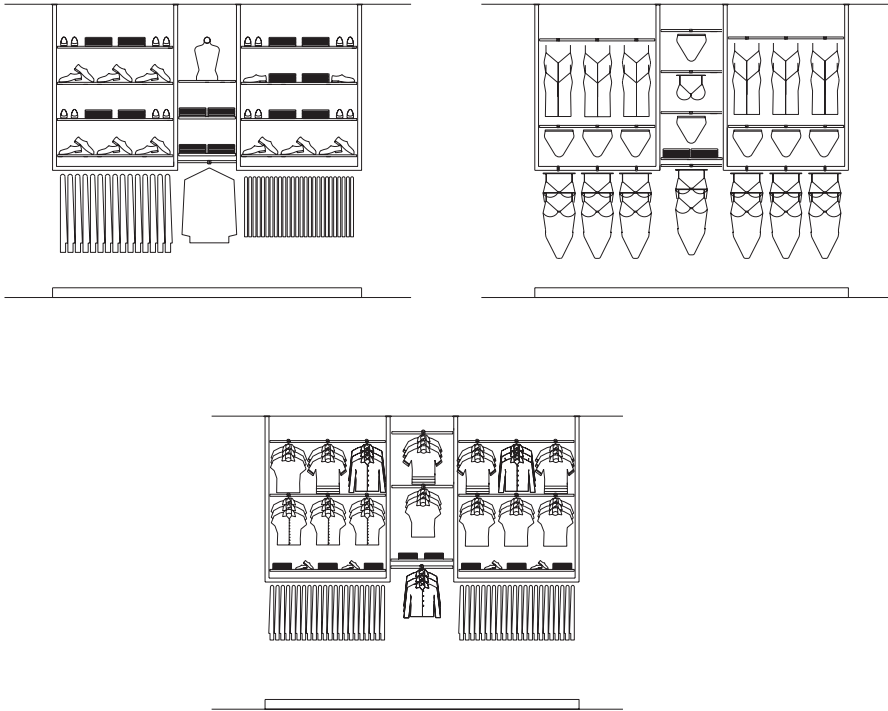

Ürün : space 30-35-40 cm kademeli baston
Ölçü : 30-35-40 cm (A)
Malzeme : 4 mm sac
Ürün kodu : 651339 (A) - (x)

Ürün : space 30-35-40 cm eğik baston
Ölçü : 30-35-40 cm (A)
Malzeme : 4 mm sac
Ürün kodu : 651335 (A) - (x)

Ürün : space 30 cm iki taraflı düz baston
Ölçü : 30 cm
Malzeme : 4 mm sac
Ürün kodu : 651340 - (x)

pano tipleri

pano tipleri