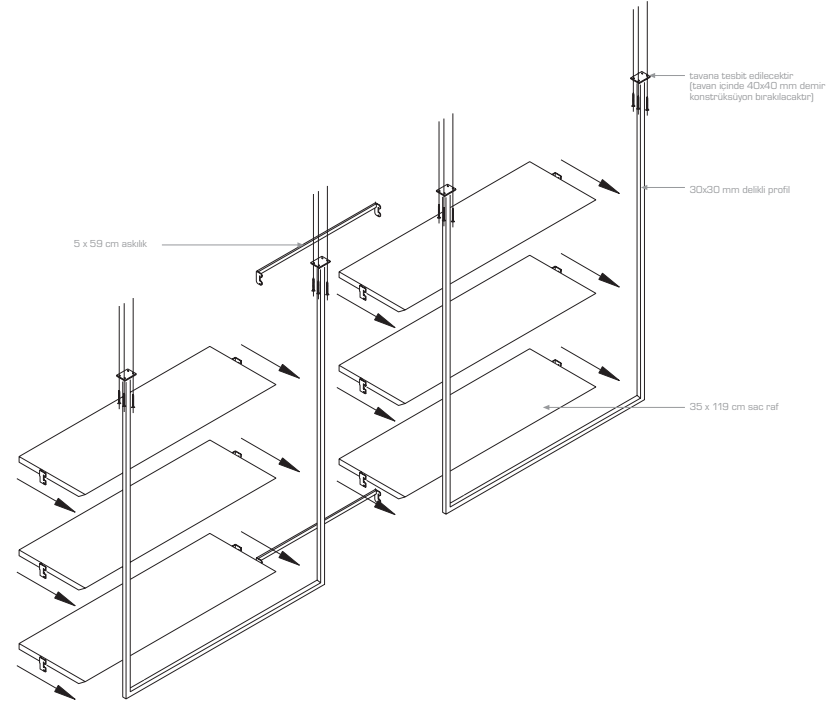

montaj şeması

sistem aparatları-1

(x) 01 boyalı 03 mat krom 05 sarı (y) a surlalam c lake e laminat
02 parlak krom 04 paslanmaz 06 antik sarı b MDFlam d doğal kaplama f cam

Ürün adı : space 5 x 119 cm asklık
Ölçü : 5 x 119 cm
Malzeme : 15 x 25 mm kutu profili
Ürün kodu : 651321 - (x)

Ürün : space 35 x 119 cm sac raf
Ölçü : 35 x 119 cm
Malzeme : sac
Ürün kodu : 651326 - (x)

Ürün : space 5 x 59 cm asklık
Ölçü : 5 x 59 cm
Malzeme : 15 x 25 mm kutu profili
Ürün kodu : 651322 - (x)

Ürün : space 35 x 59 cm sac raf
Ölçü : 35 x 59 cm
Malzeme : sac
Ürün kodu : 651327 - (x)

Ürün : space 30 cm iki taraflı düz baston
Ölçü : 30 cm
Malzeme : 4 mm sac
Ürün kodu : 651340 - (x)

pano tipleri

pano tipleri