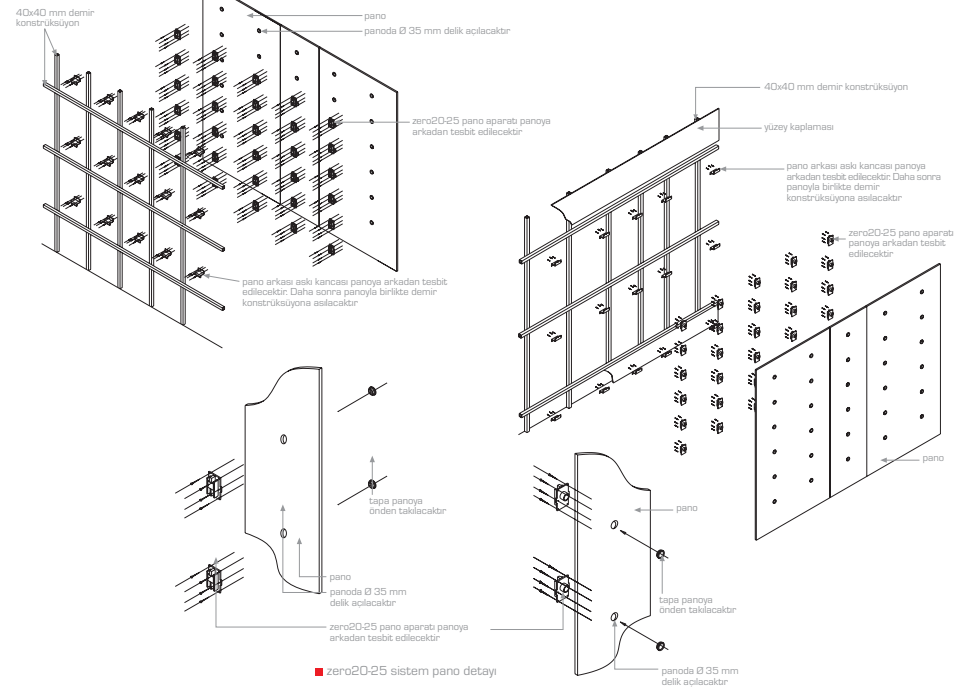

montaj şeması

sistem aparatları-1

(x) 01 boyak 02 parlak krom 03 mat krom 04 paslanmaz 05 sarı 06 antik sarı (y) a suntalam b MDFlam c lake d doğal kaplama e laminat f cam

Ürün adı : zero20-25 30 x 118 cm asklık
Ölçü : 30 x 118 cm (kol merkezi 60 cm)
Malzeme : Ø 25 mm profil
Ürün kodu : 20-654321 - (x) (zero 20)
Ürün kodu : 25-654321 - (x) (zero 25)

Ürün : zero20-25 5 x 58 cm asklık-20 cm piko
Ölçü : 25 x 58 cm
Malzeme : Ø 25 mm profil-Ø 6 mm piko
Ürün kodu : 20-654326 - (x) (zero 20)
Ürün kodu : 25-654326 - (x) (zero 25)

Ürün : zero20-25 30 x 58 cm asklık
Ölçü : 30 x 58 cm
Malzeme : Ø 25 mm profil
Ürün kodu : 20-654322 - (x) (zero 20)
Ürün kodu : 25-654322 - (x) (zero 25)

Ürün : zero20-25 fitizde asklık
Ölçü : 45 x 118 cm (kol merkezi 60 cm)
Malzeme : 20 x 40 mm kutu profil - Ø10 mm piko
Ürün kodu : 20-654327 - (x) (zero 20)
Ürün kodu : 25-654327 - (x) (zero 25)

Ürün adı : zero20-25 5 x 118 cm asklık
Ölçü : 5 x 118 cm (kol merkezi 60 cm)
Malzeme : 15 x 30 mm oval profil
Ürün kodu : 20-654323 - (x) (zero 20)
Ürün kodu : 25-654323 - (x) (zero 25)

Ürün : zero20-25 30 cm raf kolu 1
Ölçü : 30 cm
Malzeme : Ø 25 - 5 mm sac
Ürün kodu : 20-654328 - (x) (zero 20)
Ürün kodu : 25-654328 - (x) (zero 25)

Ürün : zero20-25 5 x 58 cm asklık
Ölçü : 5 x 58 cm
Malzeme : 15 x 30 mm oval profil
Ürün kodu : 20-654324 - (x) (zero 20)
Ürün kodu : 25-654324 - (x) (zero 25)